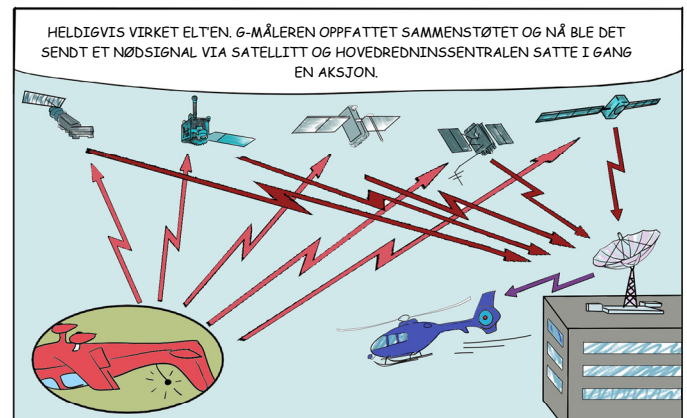

Sanne Sommer

“Emergency Locator Transmitters”

I nedlastings-seksjonen til dette nummeret finner du:

- ELT installasjon og vedlikehold
- COSPAS-SARSAT systemet
- operative regler, mm.

Tanker og ideer sender du til generalaviation@easa.europa.eu