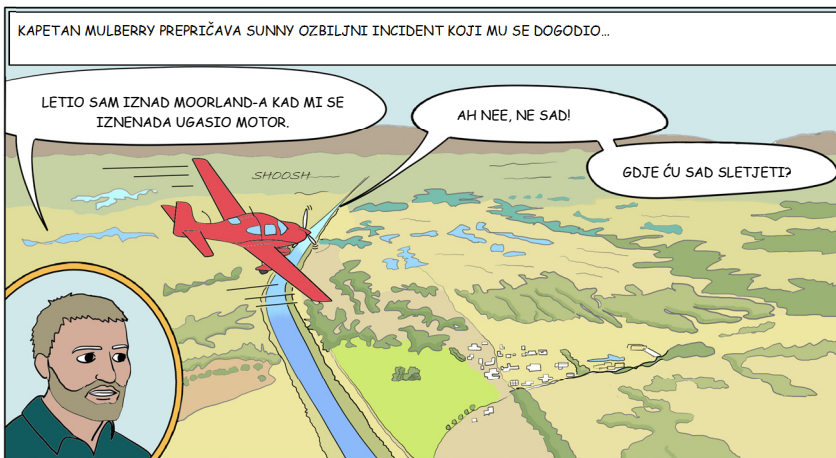

Sunny Swift

“Emergency Lokator Transmitter (ELT)”

Možete naći poveznice na:

- ELT instalaciju i održavanje
- COSPAS-SARSAT sustav
- operativne propise, i ostalo

U dijelu "downloads" ovog izdanja.

Molimo pošaljite vase ideje I komentare na: generalaviation@easa.europa.eu